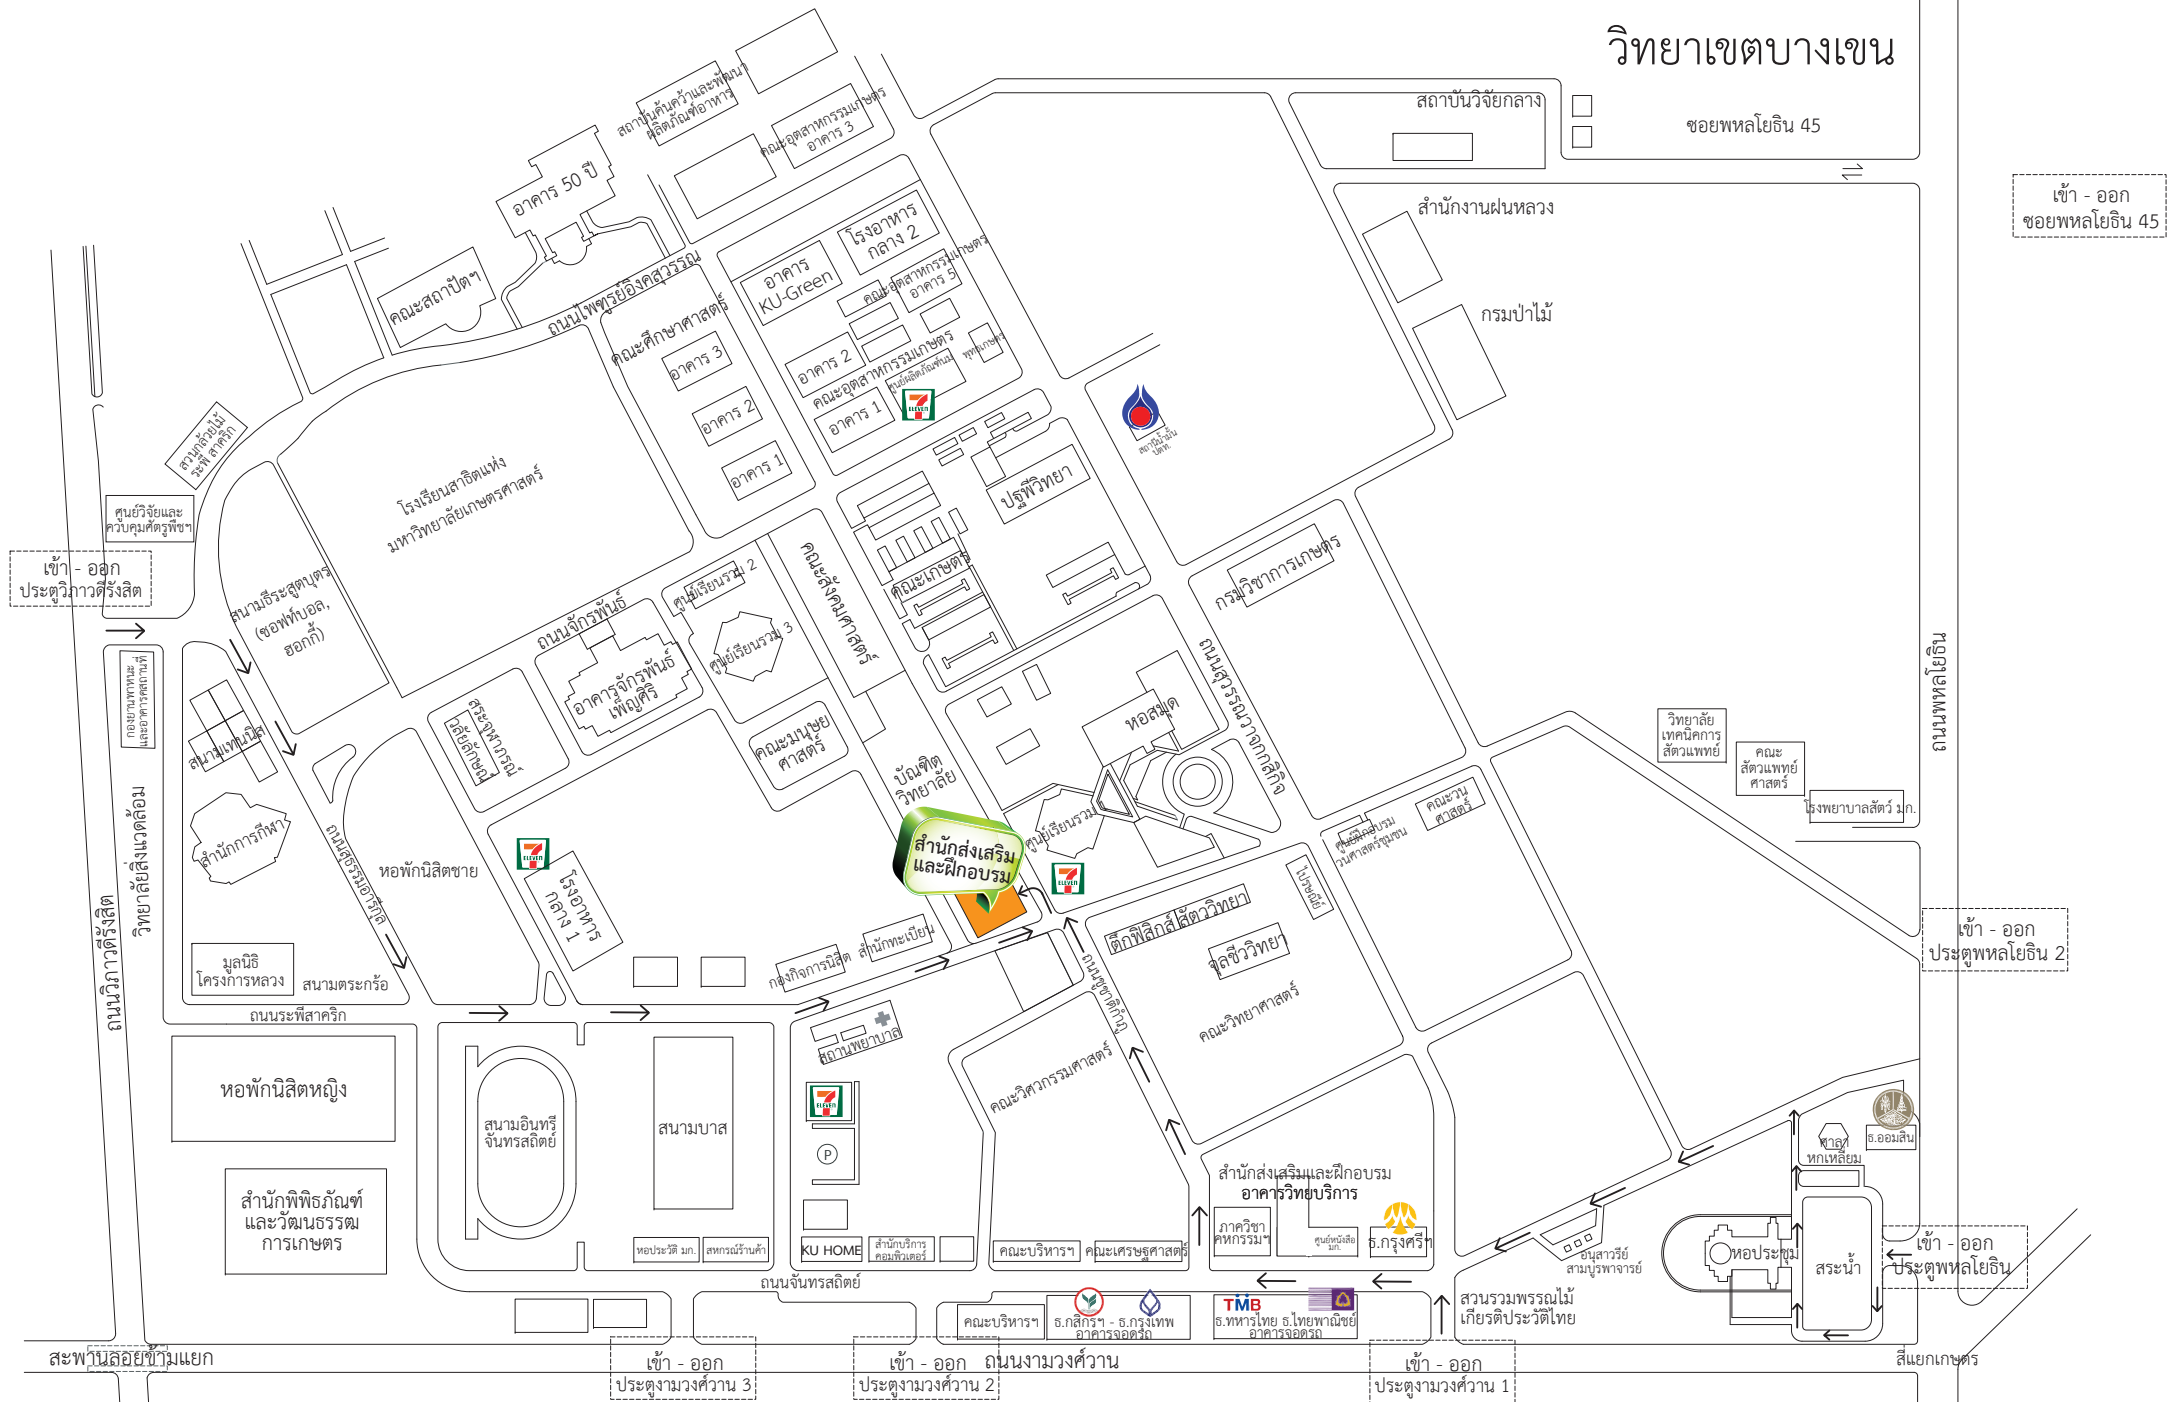

# แผนผังมหาวิทยาลัยเกษตรศาสตร์

## วิทยาเขตบางเขน

ซอยพหลโยธิน 45

เข้า - ออก  
ซอยพหลโยธิน 45

เข้า - ออก  
ประตูวิภาวดีรังสิต

ถนนพหลโยธิน

ถนนวิภาวดีรังสิต  
วิทยาลัยสิ่งแวดล้อม

เข้า - ออก  
ประตูพหลโยธิน 2

สี่แยกเกษตร